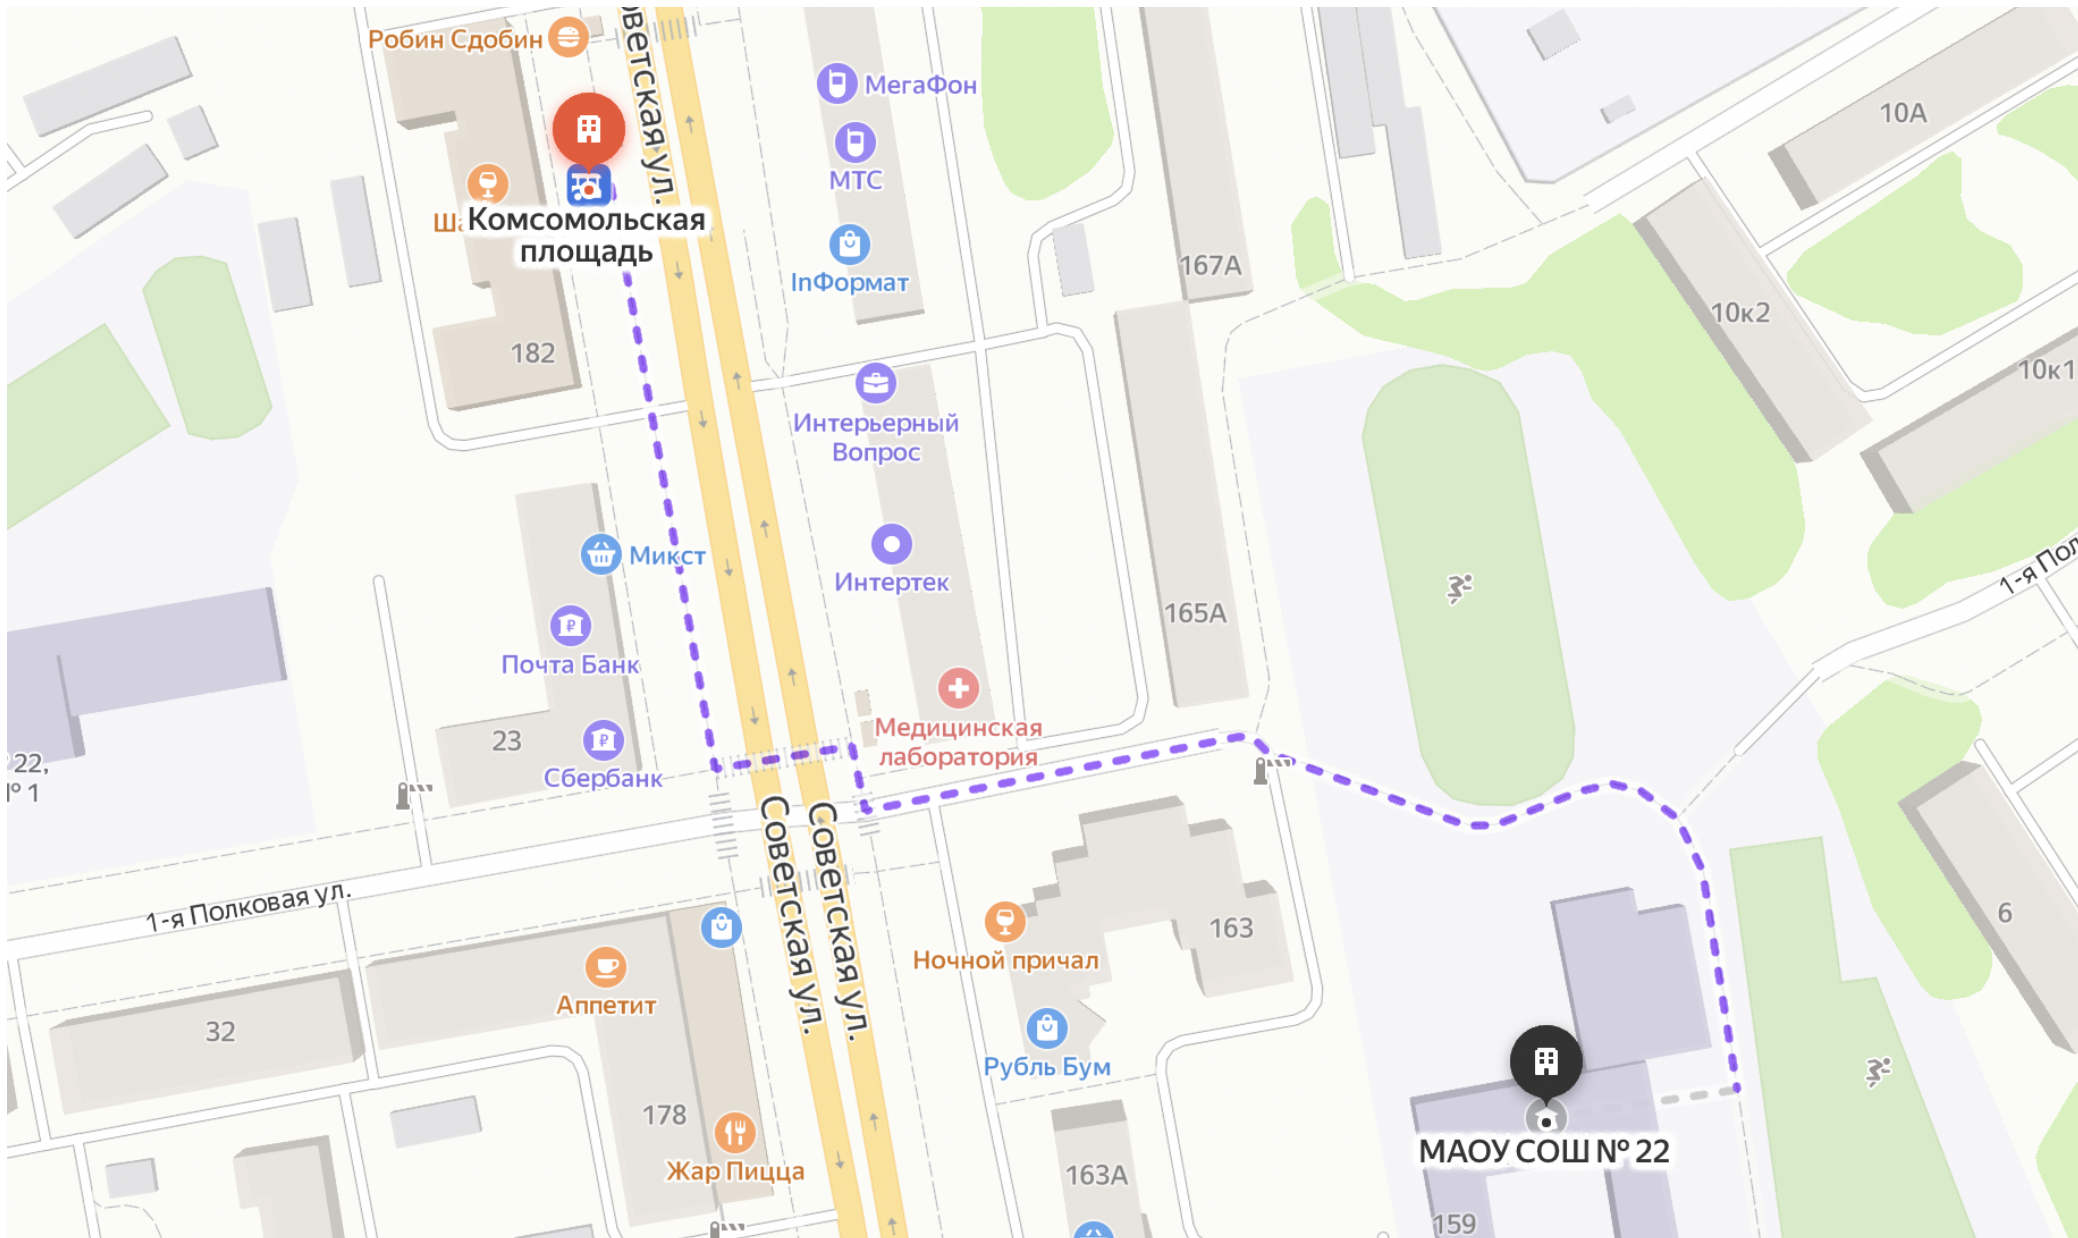

КОМСОМОЛЬСКАЯ ПЛОЩАДЬ - MAOU СОШ №22 (КОРПУС 1)

250 метров, пешком 3 минут

КОМСОМОЛЬСКАЯ ПЛОЩАДЬ - MAOU СОШ №22 (КОРПУС 2)

400 метров, пешком 5 минут

ЧИЧКАНОВА – MAOU СОШ №22 (КОРПУС 2)

310 метров, пешком 5 минут

ПАРК КУЛЬТУРЫ – МАОУ СОШ №22 (КОРПУС 3)

400 метров, пешком 5 минут