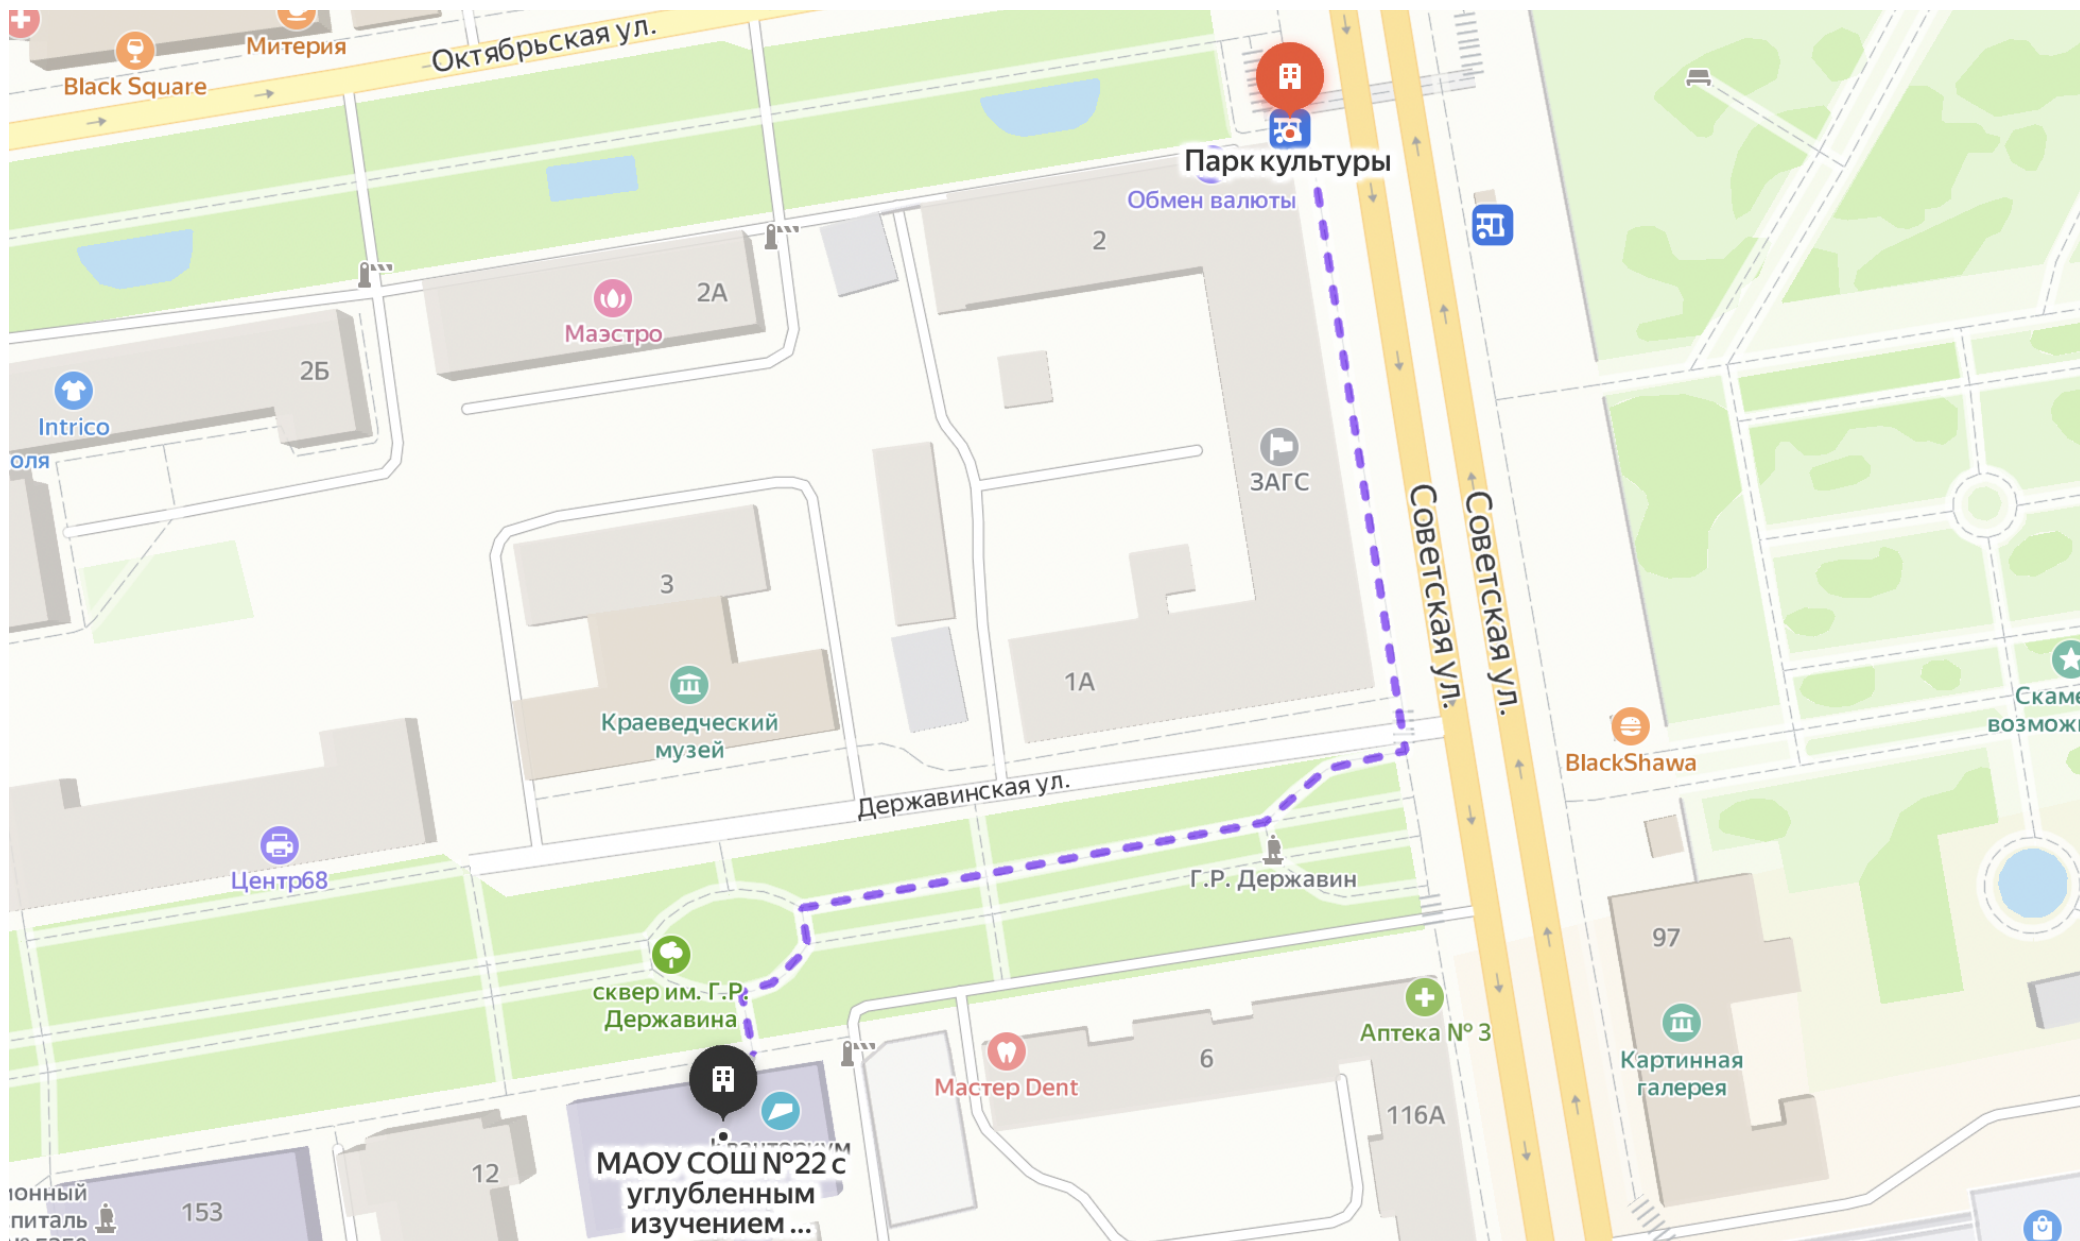

КОМСОМОЛЬСКАЯ ПЛОЩАДЬ - MAOU СОШ №22 (КОРПУС 1)

250 метров, пешком 3 минут

КОМСОМОЛЬСКАЯ ПЛОЩАДЬ - MAOU СОШ №22 (КОРПУС 2)

400 метров, пешком 5 минут

ЧИЧКАНОВА – MAOU СОШ №22 (КОРПУС 2)

310 метров, пешком 5 минут

ПАРК КУЛЬТУРЫ – МАОУ СОШ №22 (КОРПУС 3)

400 метров, пешком 5 минут