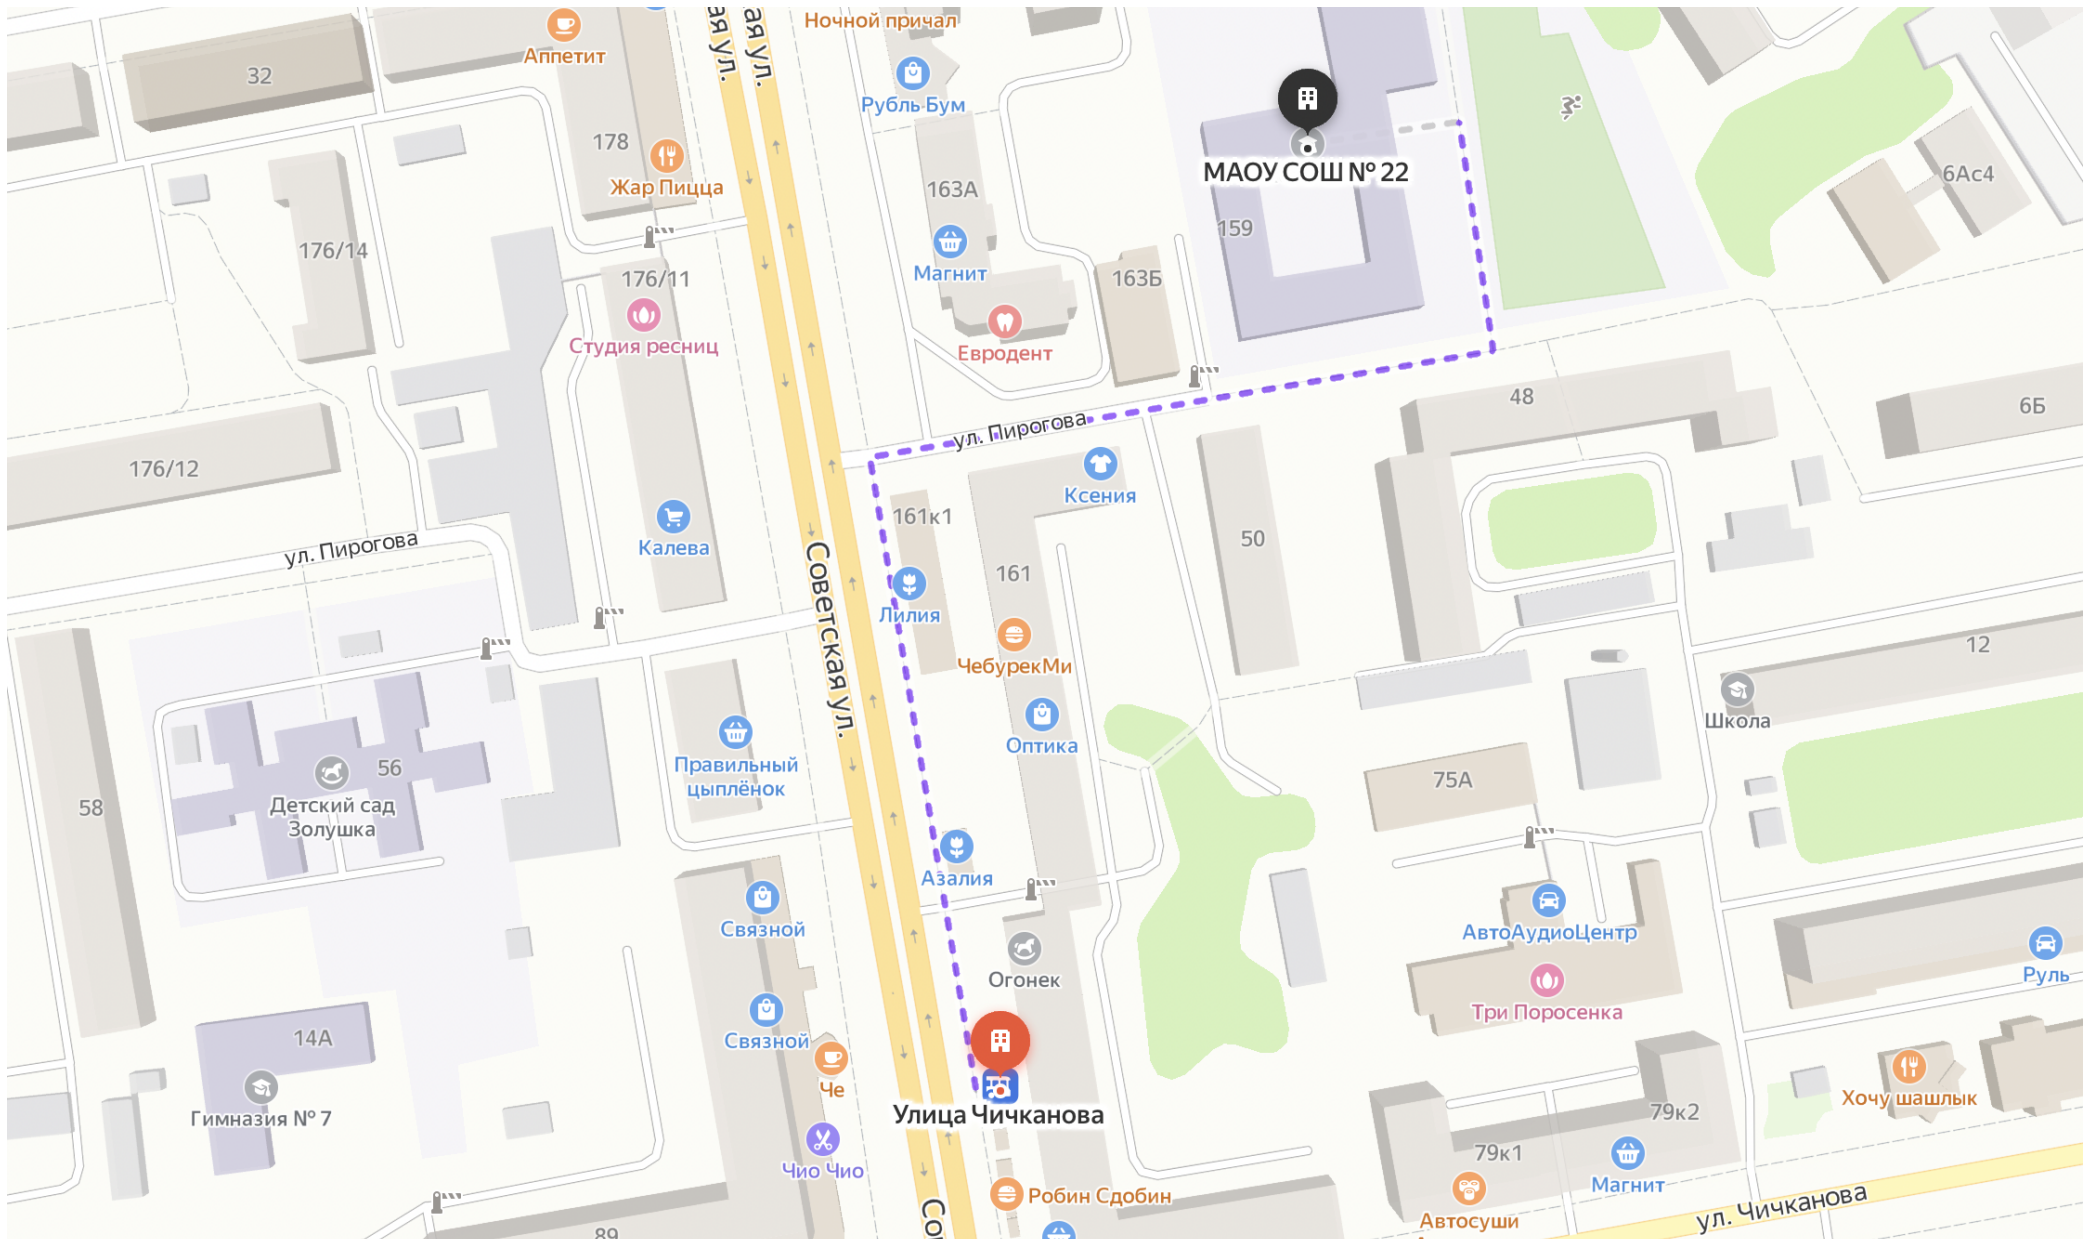

КОМСОМОЛЬСКАЯ ПЛОЩАДЬ - MAOU СОШ №22 (КОРПУС 1)

250 метров, пешком 3 минут

КОМСОМОЛЬСКАЯ ПЛОЩАДЬ - MAOU СОШ №22 (КОРПУС 2)

400 метров, пешком 5 минут

ЧИЧКАНОВА – MAOU СОШ №22 (КОРПУС 2)

310 метров, пешком 5 минут

ПАРК КУЛЬТУРЫ – МАОУ СОШ №22 (КОРПУС 3)

400 метров, пешком 5 минут